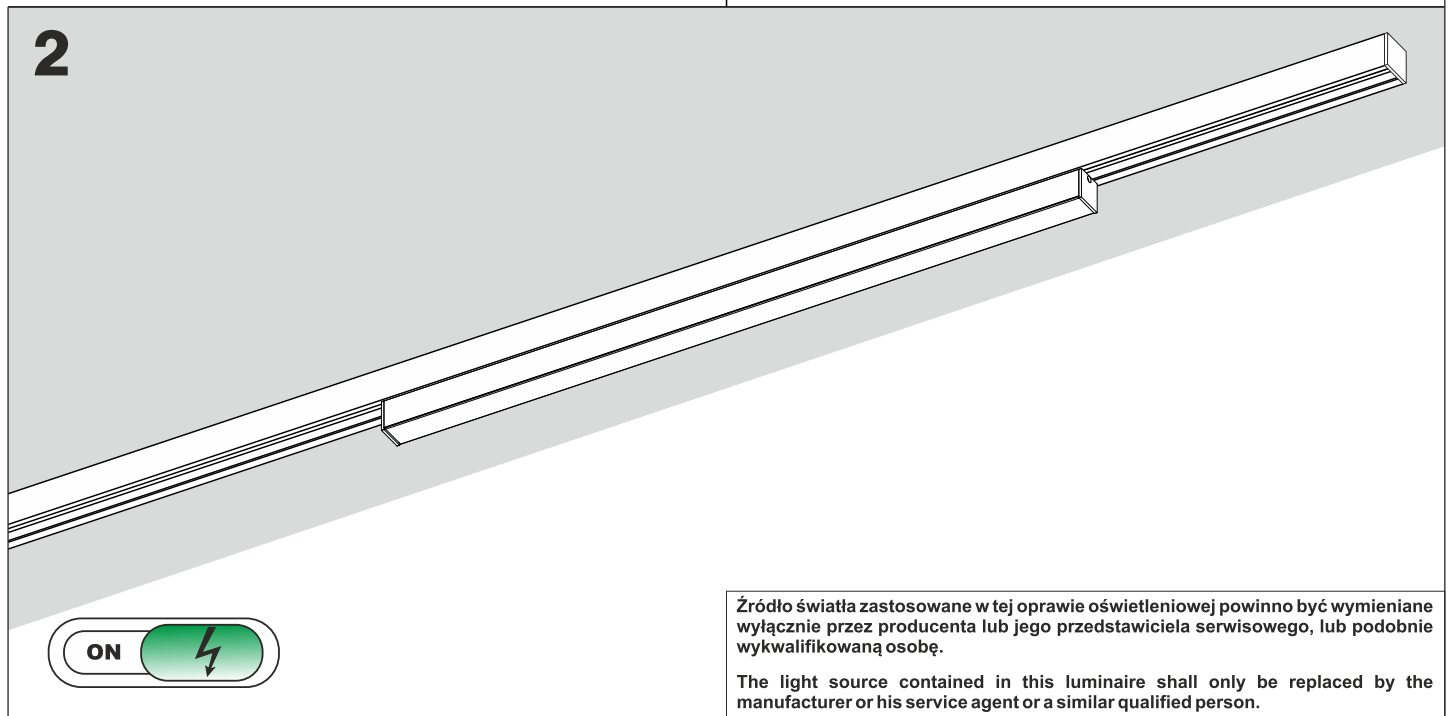

Luminaires:

SET TRU mini LED multitrack

Źródło światła zastosowane w tej oprawie oświetleniowej powinno być wymieniane wyłącznie przez producenta lub jego przedstawiciela serwisowego, lub podobnie wykwalifikowaną osobę.

The light source contained in this luminaire shall only be replaced by the manufacturer or his service agent or a similar qualified person.

48Vdc

> 0.2m

Ten produkt zawiera źródła światła o klasie efektywności energetycznej D.
This product contains a light sources of energy efficiency class D.