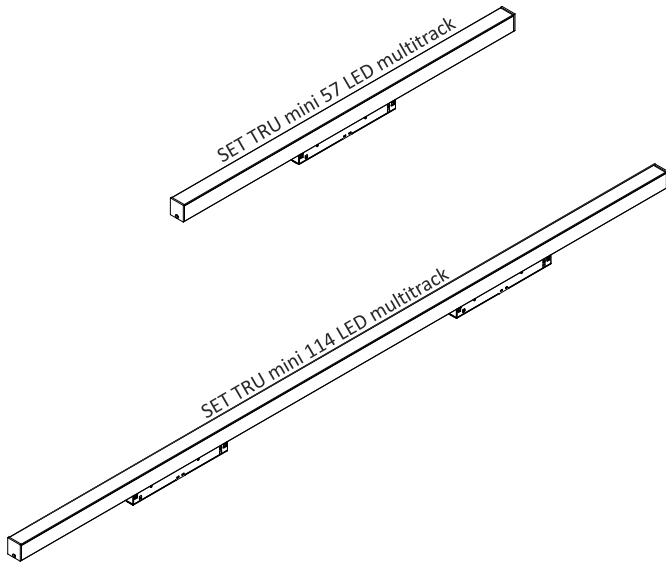

Luminaires:

SET TRU mini LED multitrack

Źródło światła zastosowane w tej oprawie oświetleniowej powinno być wymieniane wyłącznie przez producenta lub jego przedstawiciela serwisowego, lub podobnie wykwalifikowaną osobę.

The light source contained in this luminaire shall only be replaced by the manufacturer or his service agent or a similar qualified person.

48Vdc

> 0.2m

Ten produkt zawiera źródła światła o klasie efektywności energetycznej D.
This product contains a light sources of energy efficiency class D.