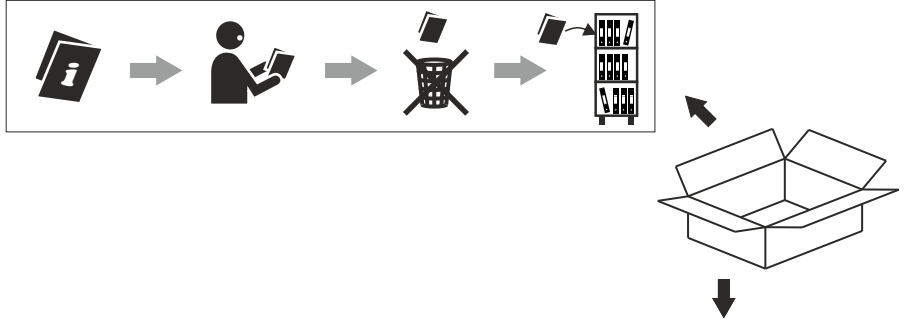

Luminaires:

SET TRU mini LED multitrack

Źródło światła zastosowane w tej oprawie oświetleniowej powinno być wymieniane wyłącznie przez producenta lub jego przedstawiciela serwisowego, lub podobnie wykwalifikowaną osobę.

The light source contained in this luminaire shall only be replaced by the manufacturer or his service agent or a similar qualified person.

48Vdc

> 0.2m

Ten produkt zawiera źródła światła o klasie efektywności energetycznej D.
This product contains a light sources of energy efficiency class D.