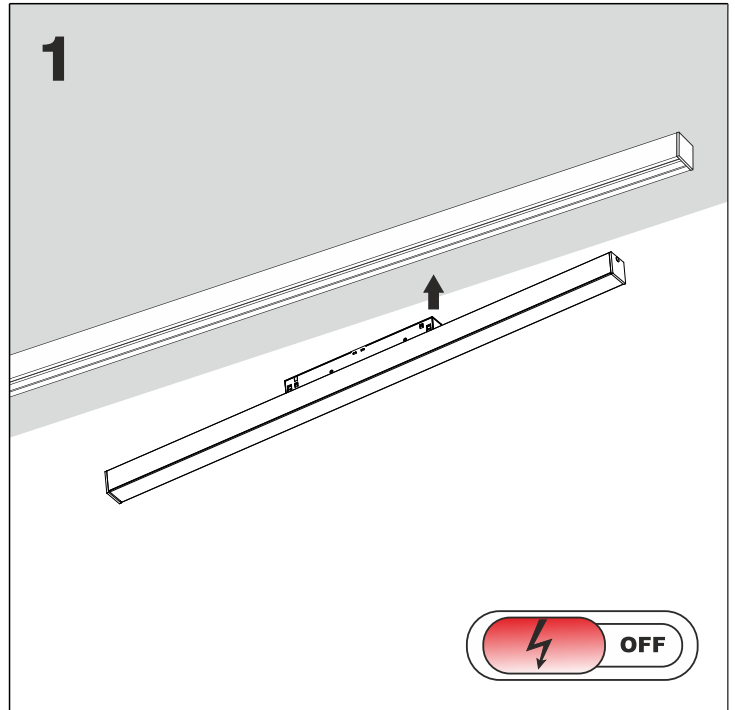

Luminaires:

SET TRU mini LED multitrack

Źródło światła zastosowane w tej oprawie oświetleniowej powinno być wymieniane wyłącznie przez producenta lub jego przedstawiciela serwisowego, lub podobnie wykwalifikowaną osobę.