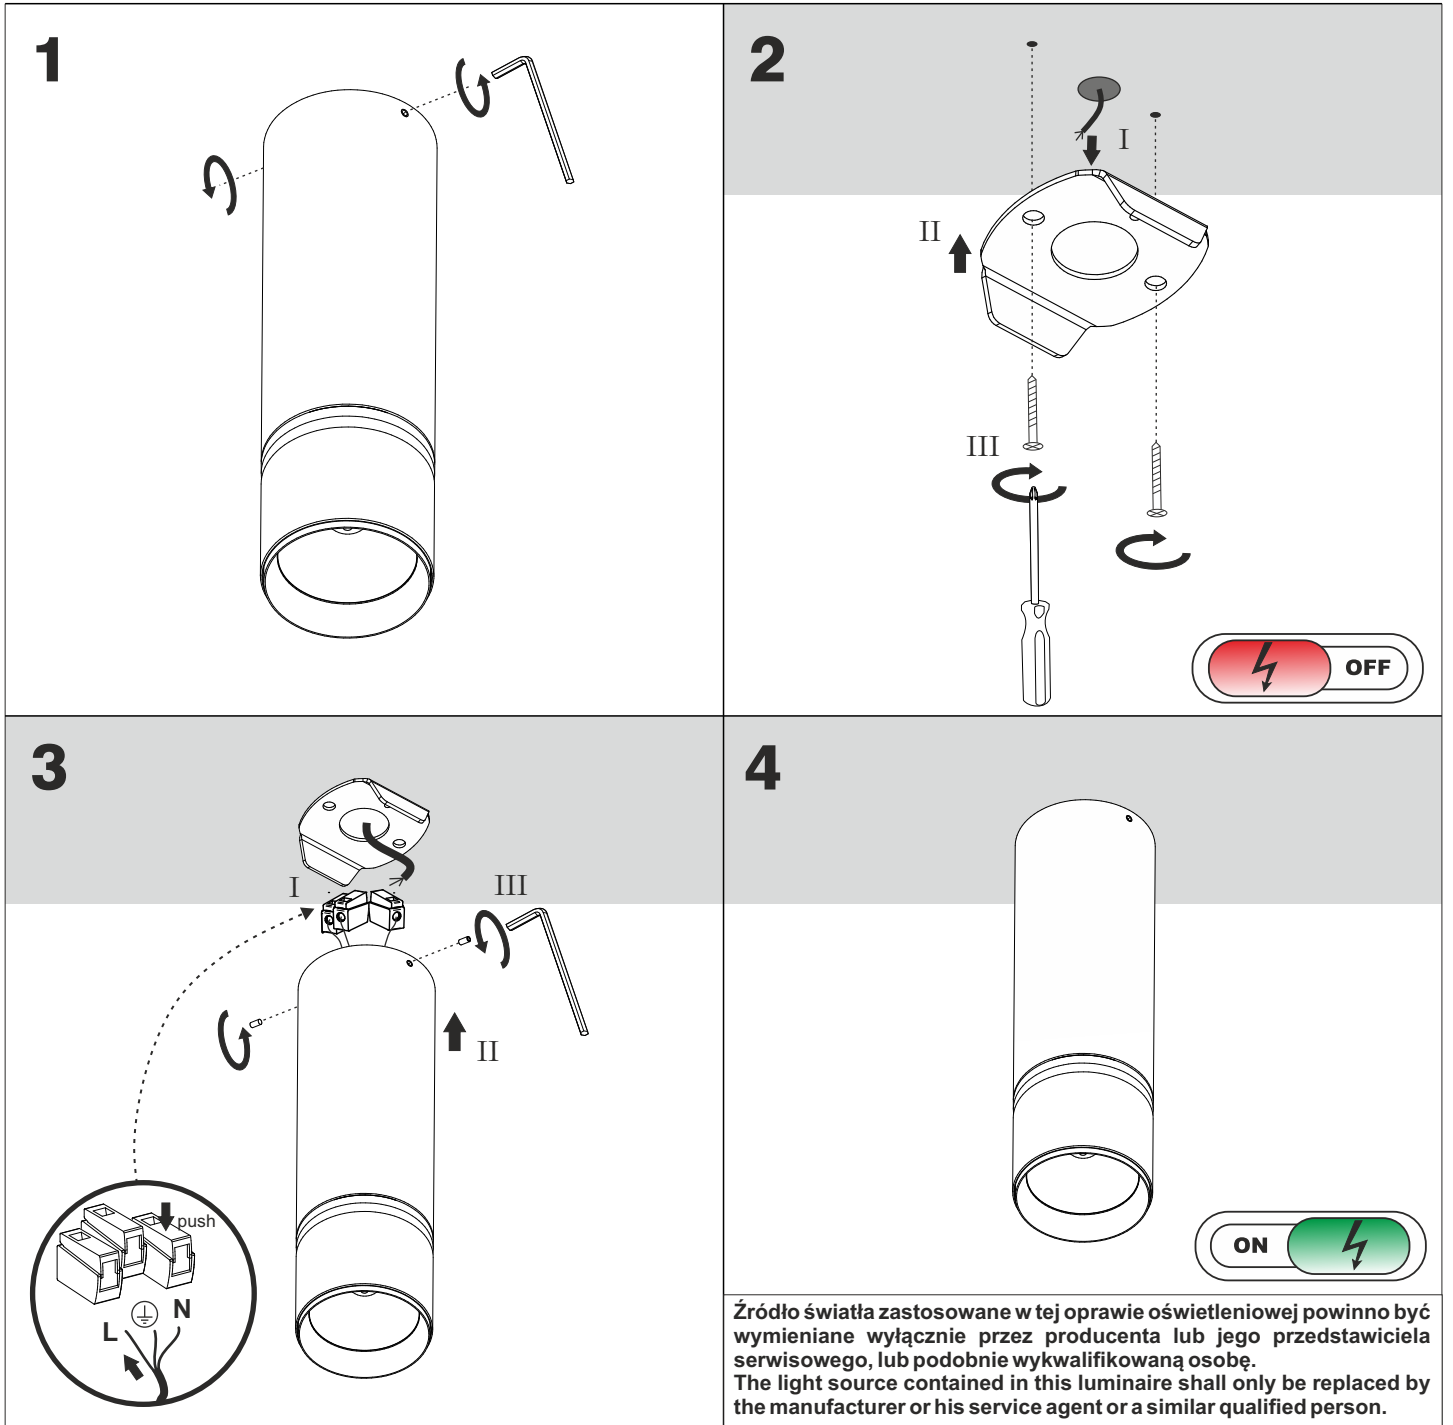

REQUIRED
2x

Źródło światła zastosowane w tej oprawie oświetleniowej powinno być wymieniane wyłącznie przez producenta lub jego przedstawiciela serwisowego, lub podobnie wykwalifikowaną osobę.
The light source contained in this luminaire shall only be replaced by the manufacturer or his service agent or a similar qualified person.