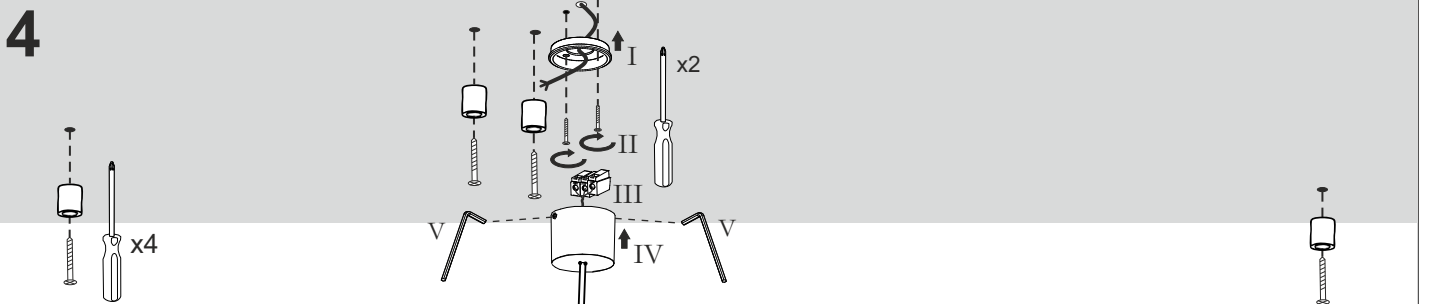

Nie uruchamiać oprawy przed połączeniem wszystkich elementów zestawu!

DALI connection

Power connection

LED module connection

mechanical connection

„L” - connection

Źródło światła zastosowane w tej oprawie oświetleniowej powinno być wymieniane wyłącznie przez producenta lub jego przedstawiciela serwisowego, lub podobnie wykwalifikowaną osobę.
The light source contained in this luminaire shall only be replaced by the manufacturer or his service agent or a similar qualified person.