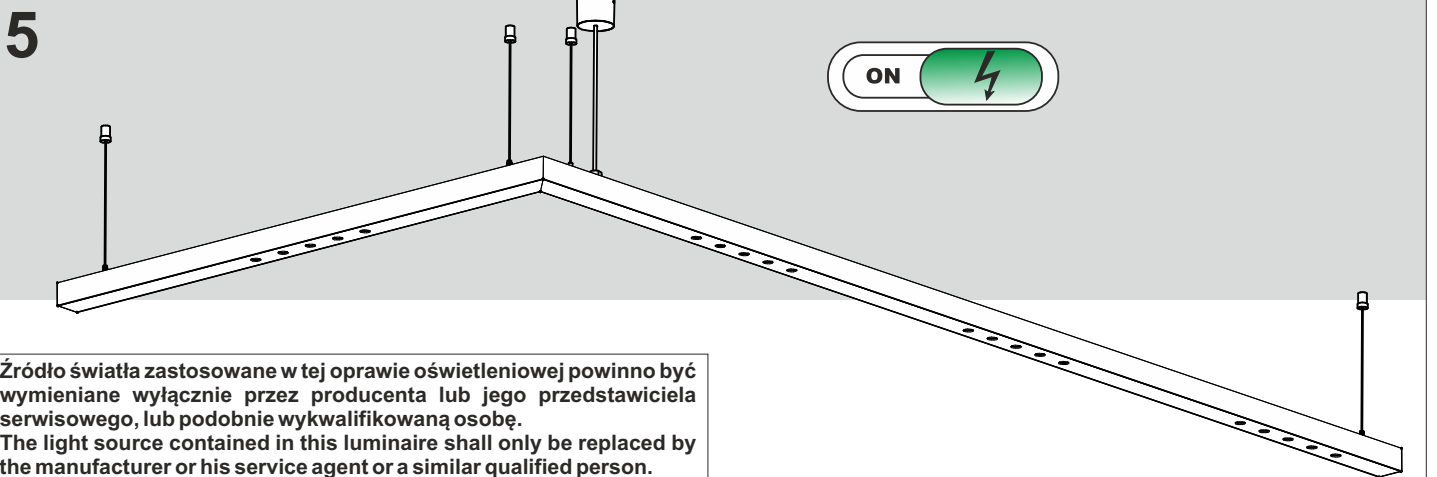

Nie uruchamiać oprawy przed połączeniem wszystkich elementów zestawu!

DALI connection

Power connection

LED module connection

mechanical connection

„L” - connection

Źródło światła zastosowane w tej oprawie oświetleniowej powinno być wymieniane wyłącznie przez producenta lub jego przedstawiciela serwisowego, lub podobnie wykwalifikowaną osobę.
The light source contained in this luminaire shall only be replaced by the manufacturer or his service agent or a similar qualified person.