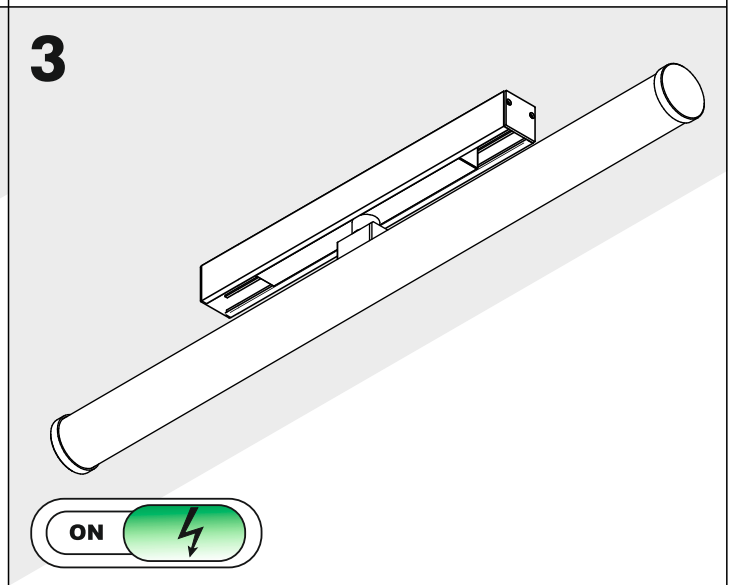

Luminaires:

- TUBE stiff multitrack
- TUBE flex multitrack
- TUBE flex high multitrack

Źródło światła zastosowane w tej oprawie oświetleniowej powinno być wymieniane wyłącznie przez producenta lub jego przedstawiciela serwisowego, lub podobnie wykwalifikowaną osobę.
The light source contained in this luminaire shall only be replaced by the manufacturer or his service agent or a similar qualified person.