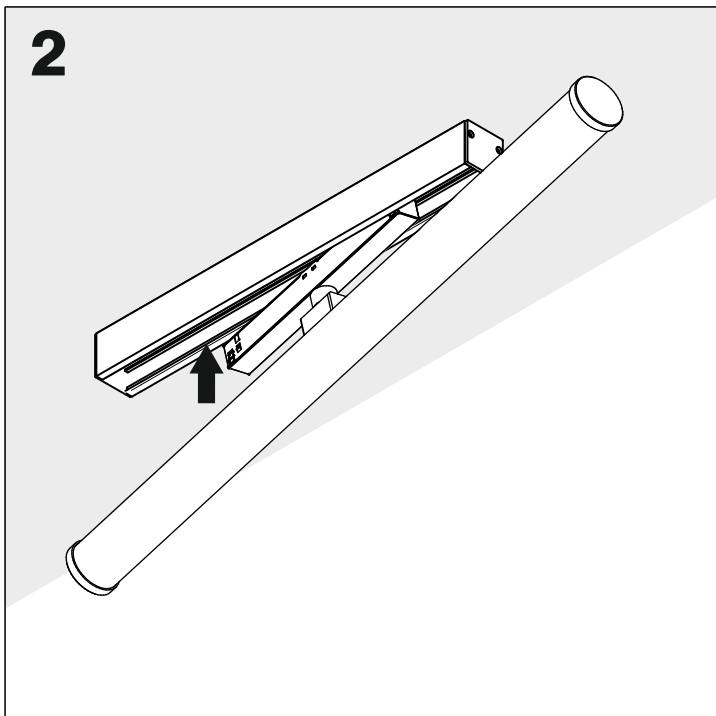

Luminaires:

- TUBE stiff multitrack
- TUBE flex multitrack
- TUBE flex high multitrack

Źródło światła zastosowane w tej oprawie oświetleniowej powinno być wymieniane wyłącznie przez producenta lub jego przedstawiciela serwisowego, lub podobnie wykwalifikowaną osobę.
The light source contained in this luminaire shall only be replaced by the manufacturer or his service agent or a similar qualified person.