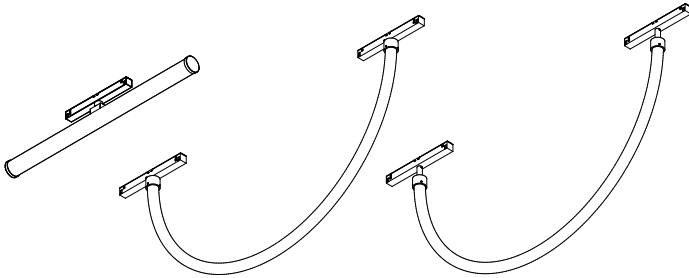

Luminaires:

- TUBE stiff multitrack
- TUBE flex multitrack
- TUBE flex high multitrack

Źródło światła zastosowane w tej oprawie oświetleniowej powinno być wymieniane wyłącznie przez producenta lub jego przedstawiciela serwisowego, lub podobnie wykwalifikowaną osobę.
The light source contained in this luminaire shall only be replaced by the manufacturer or his service agent or a similar qualified person.