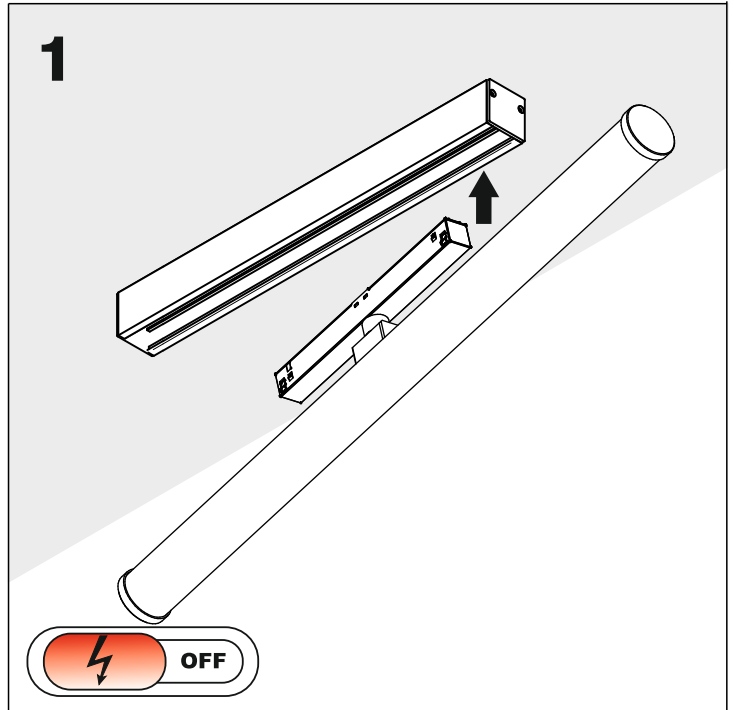

Luminaires:

- TUBE stiff multitrack
- TUBE flex multitrack
- TUBE flex high multitrack

Źródło światła zastosowane w tej oprawie oświetleniowej powinno być wymieniane wyłącznie przez producenta lub jego przedstawiciela serwisowego, lub podobnie wykwalifikowaną osobę.
The light source contained in this luminaire shall only be replaced by the manufacturer or his service agent or a similar qualified person.